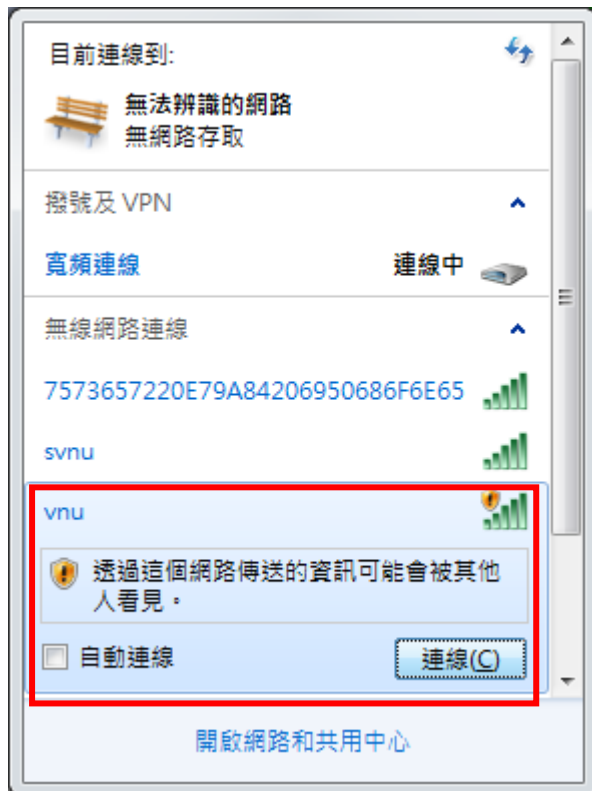

大華科技大學至校外無限漫遊設定範例

以萬能科大為範例
選擇 vnu 點選連線。

正在取得連線

請選擇繼續瀏覽此網站(不建議)

Welcome to the Vanung University Wireless Access Service

Cisco is pleased to provide the Wireless LAN infrastructure for your network. Please login and put your unified wireless solution to work

User Name

Password

請輸入大華所提供的無線網路帳號。
 例如:帳號 abc@**tust.edu.tw**
 (請務必輸入紅色標記部份)
 密碼:XXXX