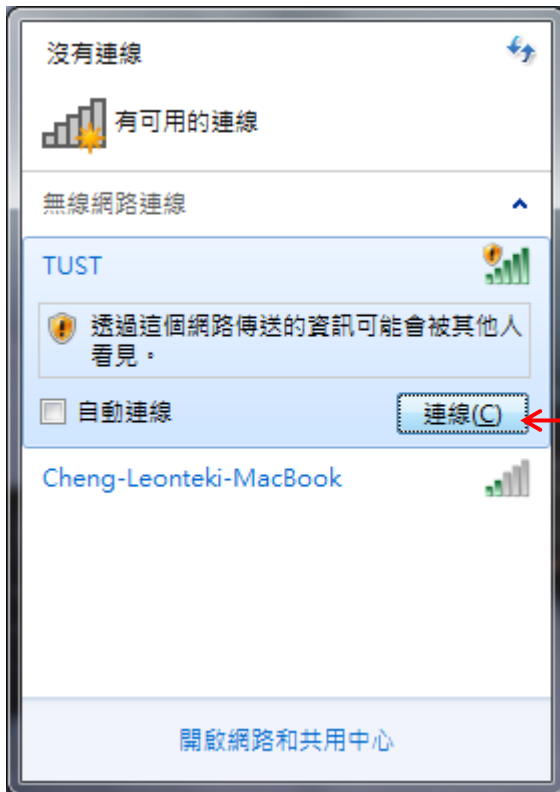

請點選無線網路圖示

沒有連線 - 有可用的連線

上午 09:07

2013/4/12

請選擇本校無線網路“TUST”，並按下連線。

正在取得連線

大華科技大學校園無線網路使用者登入平台：

登入連線：187 人

帳 號：

密 碼：

訪客憑證：

[使用說明](#)

★本校已加入校園漫遊中心，他校訪客可利用貴校

請輸入貴校所提供的無線網路帳號，
並按下開始。
例如:xx 大學至大華科大
帳號:ABC@xx.edu.tw
密碼:123456