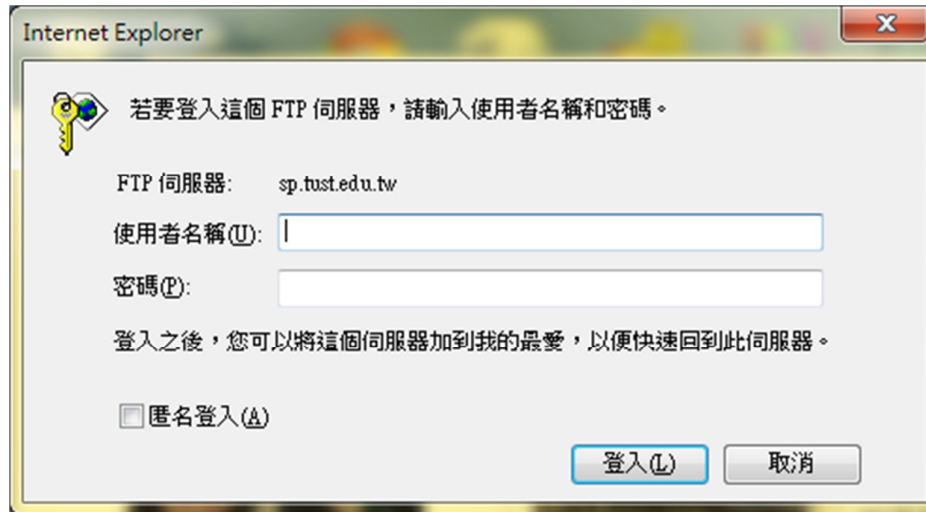

學生下載學校授權軟體，可從 <ftp://sp.tust.edu.tw:321/> 下載

1.

2.

學生使用者名稱: 學號

密碼:100 學年度(含)前入學請使用身分證字號

101 學年度(含)後入學請使用學號+出生月日

*學號有英文請將英文輸入大寫

學校所提供的 Windows 是升級版，電腦本身要有 Windows 才可以升級