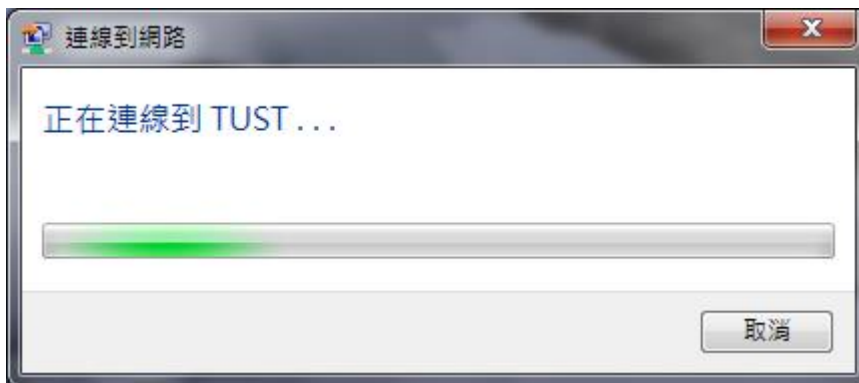

請選擇本校無線網路“TUST”，並按下連線。

正在取得連線

請點選 IE 瀏覽器

請輸入本校所提供的無線網路帳號，
並按下開始。
帳號密碼請參閱使用說明

連線成功後，將會連線至本校校網